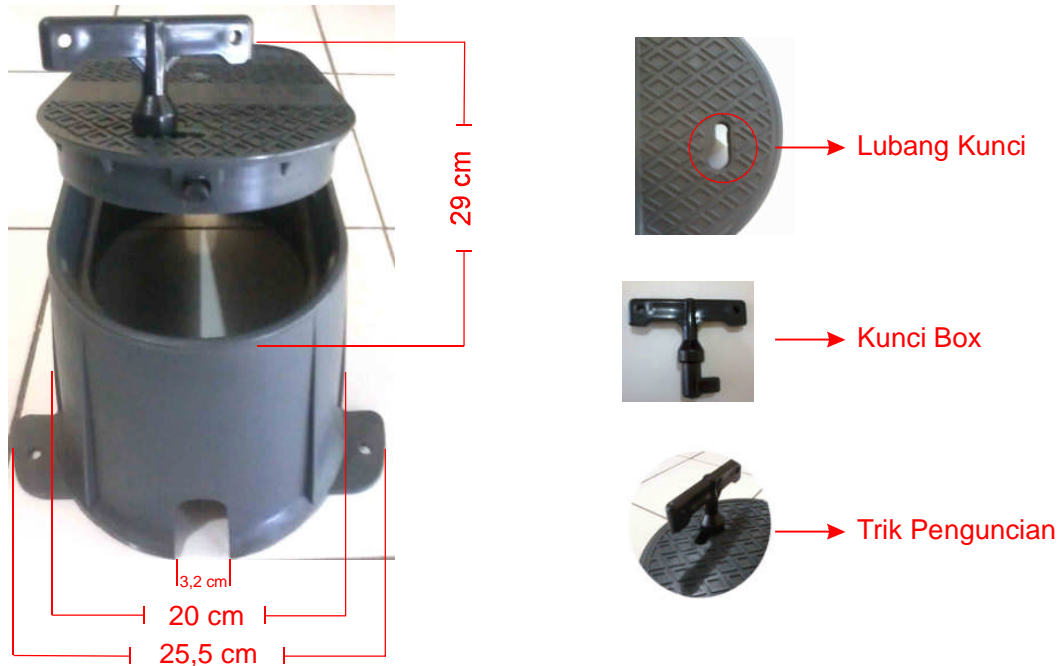

Gambar Teknis Box Meter

Box Water Meter Lock System

- Material : Polypropylene (PP)
- Dimensi : P x L x T 33 x 20 x 18,5 CM
- Tebal : 4 s/d 7 mm